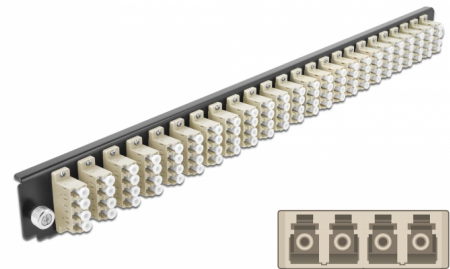

Delock 19" Frontpanel för skarvbox 24 portar LC Quad beige

Beskrivning

Frontpanel från Delock som kan monteras i en 19" skarvbox från Delock.

Artikelnummer 43371

EAN: 4043619433711

Ursprungsland: China

Paket: White Box

Specifikationer

- Anslutning:
24 x LC Quad hona >
24 x LC Quad hona
- Färg: beige
- För 96 OM2-Multimodefiber
- Zirkonkeramikbeslag med skyddskåpa
- För montering i 19" skarvbox, 1U
- Hölje färg: svart
- Mått (LxBxH): ca 482,6 x 44,0 x 44,0 mm

Systemkrav

- Delock 19" skarvbox för fiberoptik 43350

Paketets innehåll

- 19" frontpanel för skarvbox

Bilder

General

Mounting type:	19 in
----------------	-------

Physical characteristics

Hölje färg:	svart
Depth:	44 mm
Width:	482,6 mm
Height:	44 mm