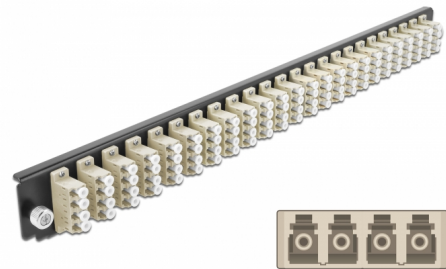

Delock 19" Panoul frontal al manșonului de legătură, 24 porturi LC Quad, bej

Descriere scurta

Acest panou frontal de la Delock poate fi montat într-un manșon de legătură 19" de la Delock.

Nr. 43371

EAN: 4043619433711

Țara de origine: China

Pachet: White Box

Detalii tehnice

- Conectori:
 - 24 x mamă LC Quad >
 - 24 x mamă LC Quad
- Culoare: bej
- Pentru 96 de fibre cu un Multimode OM2
- Ferulă ceramică din zirconiu, cu capac de protecție
- Pentru montarea într-un manșon de legătură 19", 1U
- Carcasa uitoare: negru
- Dimensiunii (Lxlxl): aprox. 482,6 x 44,0 x 44,0 mm

Cerinte de sistem

- Delock 19" Manșon de legătură din fibră optică 43350

Pachetul contine

- 19" panoul frontal al manșonului de legătură

Imagini

General

Mounting type:	19 in
----------------	-------

Physical characteristics

Carcasa uloare:	negru
Depth:	44 mm
Width:	482,6 mm
Height:	44 mm