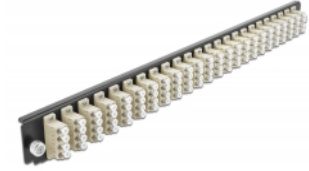

Delock Panel frontowy 19", 24 porty LC Quad, beżowy

Opis

Panel Delock 19" może być montowany na puszcze Delock 19".

Numer artykułu 43371

EAN: 4043619433711

Kraj pochodzenia: China

Opakowanie: White Box

Szczegóły techniczne

- Złącze:
24 x LC Quad żeński >
24 x LC Quad żeński
- Kolor: beżowy
- Do światłowodów wielomodowy 96 OM2
- Tulejka z ceramiki cyrkonowej z zaślepką
- Do montowania puszki 19", 1U
- Obudowa kolor: czarny
- Wymiary (DxSxW): ok. 482,6 x 44,0 x 44,0 mm

Wymagania systemowe

- Puszka kablowa Delock 19" do światłowodu, 43350

Zawartość opakowania

- Panel frontowy puszki 19"

Zdjęcia

General

Mounting type:	19 in
----------------	-------

Physical characteristics

Obudowa kolor:	czarny
Depth:	44 mm
Width:	482,6 mm
Height:	44 mm