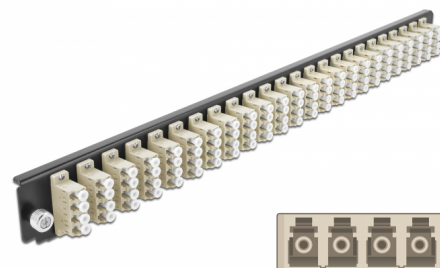

Delock Panel frontowy 19", 24 porty LC Quad, beżowy

Opis

Panel Delock 19" może być montowany na puszcze Delock 19".

Numer artykułu 43371

EAN: 4043619433711

Kraj pochodzenia: China

Opakowanie: White Box

Szczegóły techniczne

- Złącze:
24 x LC Quad żeński >
24 x LC Quad żeński
- Kolor: beżowy
- Do światłowodów wielomodowy 96 OM2
- Tulejka z ceramiki cyrkonowej z zaślepką
- Do montowania puszki 19", 1U
- Obudowa kolor: czarny
- Wymiary (DxSxW): ok. 482,6 x 44,0 x 44,0 mm

Wymagania systemowe

- Puszka kablowa Delock 19" do światłowodu, 43350

Zawartość opakowania

- Panel frontowy puszki 19"

Zdjęcia

General

Mounting type:	19 in
----------------	-------

Physical characteristics

Obudowa kolor:	czarny
Depth:	44 mm
Width:	482,6 mm
Height:	44 mm