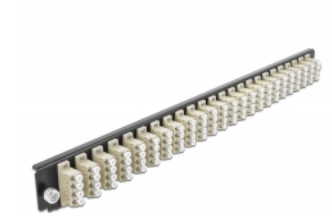

Delock Prednja ploča 19" spojne kutije 24 ulaza LC Quad bež

Opis

Ova prednja ploča tvrtke Delock može se montirati u 19" spojnu kutiju tvrtke Delock.

Predmet br. 43371

EAN: 4043619433711

Zemlja podrijetla: China

Pakiranje: White Box

Tehnički podaci

- Priključak:
24 x LC Quad ženski >
24 x LC Quad ženski
- Boja: bež
- Za 96 OM2 višemedni vlakna
- Cirkonijev keramički prsten s poklopcem za zaštitu
- Za montiranje u 19" spojnu kutiju, 1U
- Kućište boja: crno
- Mjere (DxŠxV): oko 482,6 x 44,0 x 44,0 mm

Preduvjeti sustava

- Delock 19" spojna kutija s optičkim vlaknima 43350

Sadržaj pakiranja

- Prednja ploča 19" spojne kutije

Slike

General

Mounting type:	19 in
----------------	-------

Physical characteristics

Kućište boja:	crne
Depth:	44 mm
Width:	482,6 mm
Height:	44 mm