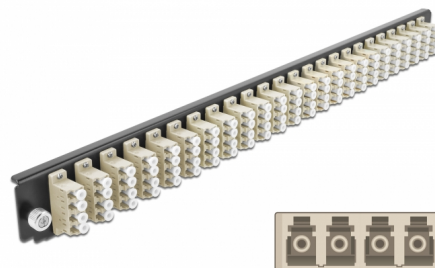

Delock Prednja ploča 19" spojne kutije 24 ulaza LC Quad bež

Opis

Ova prednja ploča tvrtke Delock može se montirati u 19" spojnu kutiju tvrtke Delock.

Predmet br. 43371

EAN: 4043619433711

Zemlja podrijetla: China

Pakiranje: White Box

Tehnički podaci

- Priključak:
24 x LC Quad ženski >
24 x LC Quad ženski
- Boja: bež
- Za 96 OM2 višemedni vlakna
- Cirkonijev keramički prsten s poklopcem za zaštitu
- Za montiranje u 19" spojnu kutiju, 1U
- Kućište boja: crno
- Mjere (DxŠxV): oko 482,6 x 44,0 x 44,0 mm

Preduvjeti sustava

- Delock 19" spojna kutija s optičkim vlaknima 43350

Sadržaj pakiranja

- Prednja ploča 19" spojne kutije

Slike

General

Mounting type:	19 in
----------------	-------

Physical characteristics

Kućište boja:	crne
Depth:	44 mm
Width:	482,6 mm
Height:	44 mm