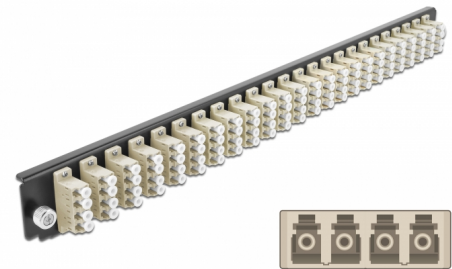

Delock Scatola di giunzione da 19" Pannello frontale da 24 porte LC Quad beige

Descrizione

Questo pannello frontale Delock può essere montato in una scatola di giunzione da 19" Delock.

Articolo n. 43371

EAN: 4043619433711

Paese di origine: China

Pacchetto: White Box

Dettagli tecnici

- Connettori:
24 x LC Quad femmina >
24 x LC Quad femmina
- Colore: beige
- Per 96 fibre Multimode OM2
- Spinotto in ceramica di zirconio con tappo di protezione
- Per il montaggio in scatola di giunzione da 19", 1U
- Custodia colore: nero
- Dimensioni (LxPxA): ca. 482,6 x 44,0 x 44,0 mm

Requisiti di sistema

- Scatola di giunzione per fibre ottiche Delock da 19" 43350

Contenuto della confezione

- Pannello frontale della scatola di giunzione da 19"

Immagini

General

Mounting type:	19 in
----------------	-------

Physical characteristics

Custodia colore:	nero
Depth:	44 mm
Width:	482,6 mm
Height:	44 mm