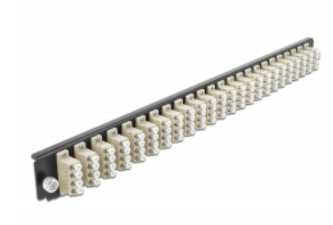

Delock 19" Εμπρόσθιο Κάλυμμα Κυτίου Σύνδεσης με 24 θύρες LC Quad σύνδεσης μπεζ

Περιγραφή

Αυτό το εμπρόσθιο κάλυμμα της Delock μπορεί να τοποθετηθεί σε ένα κυτίο σύνδεσης 19" της Delock.

Αρ. προϊόντος 43371

EAN: 4043619433711

Χώρα προέλευσης: China

Συσκευασία: White Box

Προδιαγραφές

- Συνδετήρας:
 - 24 x LC Quad θηλυκό >
 - 24 x LC Quad θηλυκό
- Χρώμα: μπεζ
- Για οπτικές Πολυτροπικό λειτουργίας 96 OM2
- Κεραμικός δακτύλιος καλωδίων ζirkονίου με προστατευτικό καπάκι
- Για τοποθέτηση σε κυτίο σύνδεσης 19", 1U
- Περιβλήμα Χρώμα: μαύρο
- Διαστάσεις (ΜxΠxΥ): περ. 482,6 x 44,0 x 44,0 mm

Απαιτήσεις συστήματος

- Delock 19" Κυτίου Σύνδεσης Οπτικών Ινών 43350

Περιεχόμενα συσκευασίας

- 19" εμπρόσθιο κάλυμμα κυτίου σύνδεσης

Εικόνες

General

Mounting type:	19 in
----------------	-------

Physical characteristics

Περιβλήμα Χρώμα:	μαύρο
Depth:	44 mm
Width:	482,6 mm
Height:	44 mm