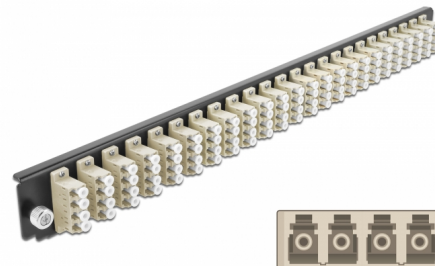

Delock 19" Εμπρόσθιο Κάλυμμα Κυτίου Σύνδεσης με 24 θύρες LC Quad σύνδεσης μπεζ

Περιγραφή

Αυτό το εμπρόσθιο κάλυμμα της Delock μπορεί να τοποθετηθεί σε ένα κυτίο σύνδεσης 19" της Delock.

Αρ. προϊόντος 43371

EAN: 4043619433711

Χώρα προέλευσης: China

Συσκευασία: White Box

Προδιαγραφές

- Συνδετήρας:
 - 24 x LC Quad θηλυκό >
 - 24 x LC Quad θηλυκό
- Χρώμα: μπεζ
- Για οπτικές Πολυτροπικό λειτουργίας 96 OM2
- Κεραμικός δακτύλιος καλωδίων ζirkονίου με προστατευτικό καπάκι
- Για τοποθέτηση σε κυτίο σύνδεσης 19", 1U
- Περιβλήμα Χρώμα: μαύρο
- Διαστάσεις (ΜxΠxΥ): περ. 482,6 x 44,0 x 44,0 mm

Απαιτήσεις συστήματος

- Delock 19" Κυτίου Σύνδεσης Οπτικών Ινών 43350

Περιεχόμενα συσκευασίας

- 19" εμπρόσθιο κάλυμμα κυτίου σύνδεσης

Εικόνες

General

Mounting type:	19 in
----------------	-------

Physical characteristics

Περιβλήμα Χρώμα:	μαύρο
Depth:	44 mm
Width:	482,6 mm
Height:	44 mm