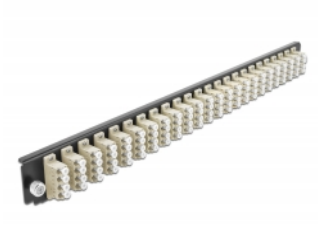

Delock Caja de empalme Panel Frontal 24 puertos LC Quad beis de 19"

Descripción

Se puede montar este panel frontal de Delock en una caja de empalme de 19" de Delock.

Número de elemento 43371

EAN: 4043619433711

Pais de origen: China

Paquete: White Box

Detalles técnicos

- Conectores:
24 x LC Quad hembra >
24 x LC Quad hembra
- Color: beis
- Para 96 fibras multimodo OM2
- Contera de cerámica de circonio con tapa de protección
- Para montar en caja de empalmes de 19", 1U
- Carcasa color: negro
- Dimensiones (LxANxAL): aprox. 482,6 x 44,0 x 44,0 mm

Requisitos del sistema

- Caja de empalme de fibra óptica Delock 43350 de 19"

Contenido del paquete

- Caja de empalme panel frontal de 19"

Image

General

Mounting type:	19 in
----------------	-------

Physical characteristics

Carcasa color:	negro
Depth:	44 mm
Width:	482,6 mm
Height:	44 mm