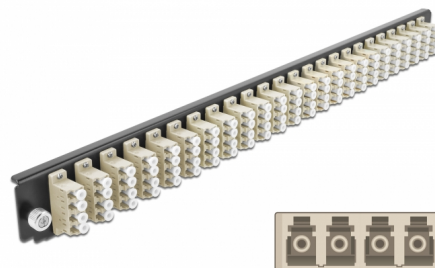

Delock Caja de empalme Panel Frontal 24 puertos LC Quad beis de 19"

Descripción

Se puede montar este panel frontal de Delock en una caja de empalme de 19" de Delock.

Número de elemento 43371

EAN: 4043619433711

Pais de origen: China

Paquete: White Box

Detalles técnicos

- Conectores:
24 x LC Quad hembra >
24 x LC Quad hembra
- Color: beis
- Para 96 fibras multimodo OM2
- Contera de cerámica de circonio con tapa de protección
- Para montar en caja de empalmes de 19", 1U
- Carcasa color: negro
- Dimensiones (LxANxAL): aprox. 482,6 x 44,0 x 44,0 mm

Requisitos del sistema

- Caja de empalme de fibra óptica Delock 43350 de 19"

Contenido del paquete

- Caja de empalme panel frontal de 19"

Image

General

Mounting type:	19 in
----------------	-------

Physical characteristics

Carcasa color:	negro
Depth:	44 mm
Width:	482,6 mm
Height:	44 mm