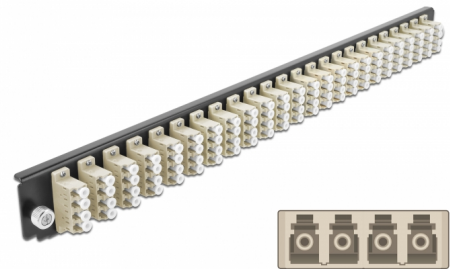

Delock Přední panel spojovací krabice rozměru 19" na 24 vývodů, LC Quad, šedá

Popis

Tento přední panel značky Delock lze namontovat do spojovací krabice rozměru 19" značky Delock.

Číslo produktu 43371

EAN: 4043619433711

Země původu: China

Balení: White Box

Technické detaily

- Konektor:
24 x LC Quad samice >
24 x LC Quad samice
- Barva: šedá
- Pro 96 multimód vláken OM2
- Zirkonický keramický kroužek s ochranou krytkou
- K montáži do spojovací krabice rozměru 19", 1U
- Pouzdro barva: černá
- Rozměry (DxŠxV): cca. 482,6 x 44,0 x 44,0 mm

Systémové požadavky

- Spojovací krabice na optická vlákna 43350, rozměr 19", značky Delock

Obsah balení

- Přední panel spojovací krabice rozměru 19"

Příslušenství

General

Mounting type:	19 in
----------------	-------

Physical characteristics

Pouzdro barva:	černá
Depth:	44 mm
Width:	482,6 mm
Height:	44 mm