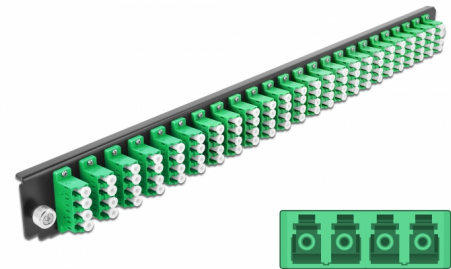

Delock 19" kötő doboz első panele 24 porttal LC Quad zöld

Leírás

Ez a Delock első panel beépíthető egy Delock 19" kötő dobozba.

Tételszám 43370

EAN: 4043619433704

Származási hely: China

Csomag: White Box

Műszaki adatok

- Csatlakozó:
24 x LC Quad hüvely >
24 x LC Quad hüvely
- Szín: zöld
- 96 db. OS2, egyetlen módozatú szálhoz
- Cirkónia kerámiából készült kábelátvezető, védősapkával
- 19" kötő dobozba való beépítéshez, 1U
- Borítás szín: fekete
- Méretek (HxSzxM): kb. 482,6 x 44,0 x 44,0 mm

Rendszerkövetelmények

- Delock 19" optikai kötő doboz 43350

A csomag tartalma

- 19" kötő doboz első panelje

Képek

General

Mounting type:	19 in
----------------	-------

Physical characteristics

Borítás szín:	fekete
Depth:	44 mm
Width:	482,6 mm
Height:	44 mm