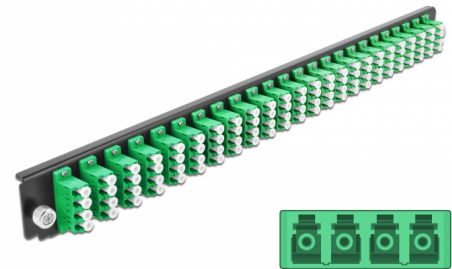

Delock 19" Frontpanel för skarvbox 24 portar LC Quad grön

Beskrivning

Frontpanel från Delock som kan monteras i en 19" skarvbox från Delock.

Artikelnummer 43370

EAN: 4043619433704

Ursprungsland: China

Paket: White Box

Specifikationer

- Anslutning:
24 x LC Quad hona >
24 x LC Quad hona
- Färg: grön
- För 96 OS2-enstegsfiber
- Zirkonkeramikbeslag med skyddskåpa
- För montering i 19" skarvbox, 1U
- Hölje färg: svart
- Mått (LxBxH): ca 482,6 x 44,0 x 44,0 mm

Systemkrav

- Delock 19" skarvbox för fiberoptik 43350

Paketets innehåll

- 19" frontpanel för skarvbox

Bilder

General

Mounting type:	19 in
----------------	-------

Physical characteristics

Hölje färg:	svart
Depth:	44 mm
Width:	482,6 mm
Height:	44 mm