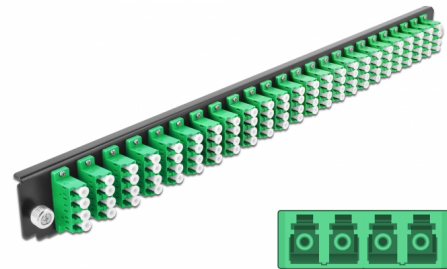

Delock 19" Panoul frontal al manșonului de legătură, 24 porturi LC Quad, verde

Descriere scurta

Acest panou frontal de la Delock poate fi montat într-un manșon de legătură 19" de la Delock.

Nr. 43370

EAN: 4043619433704

Țara de origine: China

Pachet: White Box

Detalii tehnice

- Conectori:
 - 24 x mamă LC Quad >
 - 24 x mamă LC Quad
- Culoare: verde
- Pentru 96 de fibre cu un singur mod OS2
- Ferulă ceramică din zirconiu, cu capac de protecție
- Pentru montarea într-un manșon de legătură 19", 1U
- Carcasa uitoare: negru
- Dimensiunii (Lxlxl): aprox. 482,6 x 44,0 x 44,0 mm

Cerinte de sistem

- Delock 19" Manșon de legătură din fibră optică 43350

Pachetul contine

- 19" panoul frontal al manșonului de legătură

Imagini

General

Mounting type:	19 in
----------------	-------

Physical characteristics

Carcasa uloare:	negru
Depth:	44 mm
Width:	482,6 mm
Height:	44 mm