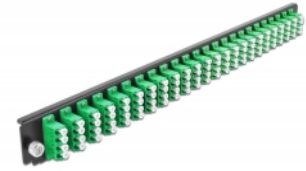

Delock 19" Panoul frontal al manșonului de legătură, 24 porturi LC Quad, verde

Descriere scurta

Acest panou frontal de la Delock poate fi montat într-un manșon de legătură 19" de la Delock.

Nr. 43370

EAN: 4043619433704

Țara de origine: China

Pachet: White Box

Detalii tehnice

- Conectori:
 - 24 x mamă LC Quad >
 - 24 x mamă LC Quad
- Culoare: verde
- Pentru 96 de fibre cu un singur mod OS2
- Ferulă ceramică din zirconiu, cu capac de protecție
- Pentru montarea într-un manșon de legătură 19", 1U
- Carcasa uitoare: negru
- Dimensiunii (Lxlxl): aprox. 482,6 x 44,0 x 44,0 mm

Cerinte de sistem

- Delock 19" Manșon de legătură din fibră optică 43350

Pachetul contine

- 19" panoul frontal al manșonului de legătură

Imagini

General

Mounting type:	19 in
----------------	-------

Physical characteristics

Carcasa uloare:	negru
Depth:	44 mm
Width:	482,6 mm
Height:	44 mm