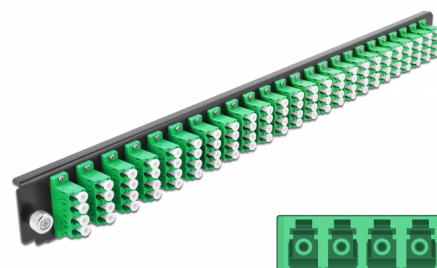

Delock Panel frontowy 19", 24 porty LC Quad, zielony

Opis

Panel Delock 19" może być montowany na puszcze Delock 19".

Numer artykułu 43370

EAN: 4043619433704

Kraj pochodzenia: China

Opakowanie: White Box

Szczegóły techniczne

- Złącze:
 - 24 x LC Quad żeński >
 - 24 x LC Quad żeński
- Kolor: zielony
- Do światłowodów jednomodowych 96 OS2
- Tulejka z ceramiki cyrkonowej z zaślepką
- Do montowania puszki 19", 1U
- Obudowa kolor: czarny
- Wymiary (DxSxW): ok. 482,6 x 44,0 x 44,0 mm

Wymagania systemowe

- Puszka kablowa Delock 19" do światłowodu, 43350

Zawartość opakowania

- Panel frontowy puszki 19"

Zdjęcia

General

Mounting type:	19 in
----------------	-------

Physical characteristics

Obudowa kolor:	czarny
Depth:	44 mm
Width:	482,6 mm
Height:	44 mm