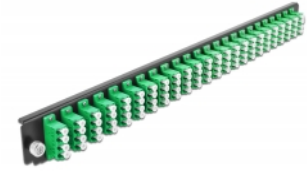

Delock Panel frontowy 19", 24 porty LC Quad, zielony

Opis

Panel Delock 19" może być montowany na puszcze Delock 19".

Numer artykułu 43370

EAN: 4043619433704

Kraj pochodzenia: China

Opakowanie: White Box

Szczegóły techniczne

- Złącze:
 - 24 x LC Quad żeński >
 - 24 x LC Quad żeński
- Kolor: zielony
- Do światłowodów jednomodowych 96 OS2
- Tulejka z ceramiki cyrkonowej z zaślepką
- Do montowania puszki 19", 1U
- Obudowa kolor: czarny
- Wymiary (DxSxW): ok. 482,6 x 44,0 x 44,0 mm

Wymagania systemowe

- Puszka kablowa Delock 19" do światłowodu, 43350

Zawartość opakowania

- Panel frontowy puszki 19"

Zdjęcia

General

Mounting type:	19 in
----------------	-------

Physical characteristics

Obudowa kolor:	czarny
Depth:	44 mm
Width:	482,6 mm
Height:	44 mm