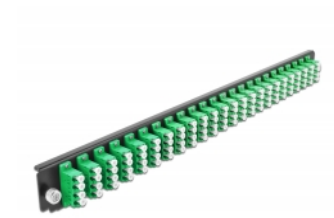

Delock Prednja ploča 19" spojne kutije 24 ulaza LC Quad zeleno

Opis

Ova prednja ploča tvrtke Delock može se montirati u 19" spojnu kutiju tvrtke Delock.

Predmet br. 43370

EAN: 4043619433704

Zemlja podrijetla: China

Pakiranje: White Box

Tehnički podaci

- Priključak:
 - 24 x LC Quad ženski >
 - 24 x LC Quad ženski
- Boja: zeleno
- Za 96 OS2 jednostruka vlakna
- Cirkonijev keramički prsten s poklopcem za zaštitu
- Za montiranje u 19" spojnu kutiju, 1U
- Kućište boja: crno
- Mjere (DxŠxV): oko 482,6 x 44,0 x 44,0 mm

Preduvjeti sustava

- Delock 19" spojna kutija s optičkim vlaknima 43350

Sadržaj pakiranja

- Prednja ploča 19" spojne kutije

Slike

General

Mounting type:	19 in
----------------	-------

Physical characteristics

Kućište boja:	crne
Depth:	44 mm
Width:	482,6 mm
Height:	44 mm