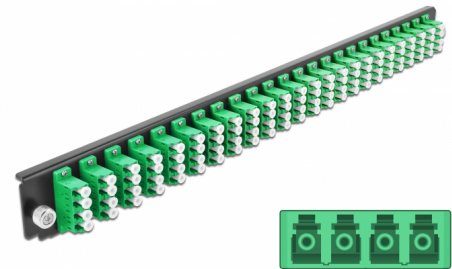

Delock Prednja ploča 19" spojne kutije 24 ulaza LC Quad zeleno

Opis

Ova prednja ploča tvrtke Delock može se montirati u 19" spojnu kutiju tvrtke Delock.

Predmet br. 43370

EAN: 4043619433704

Zemlja podrijetla: China

Pakiranje: White Box

Tehnički podaci

- Priključak:
 - 24 x LC Quad ženski >
 - 24 x LC Quad ženski
- Boja: zeleno
- Za 96 OS2 jednostruka vlakna
- Cirkonijev keramički prsten s poklopcem za zaštitu
- Za montiranje u 19" spojnu kutiju, 1U
- Kućište boja: crno
- Mjere (DxŠxV): oko 482,6 x 44,0 x 44,0 mm

Preduvjeti sustava

- Delock 19" spojna kutija s optičkim vlaknima 43350

Sadržaj pakiranja

- Prednja ploča 19" spojne kutije

Slike

General

Mounting type:	19 in
----------------	-------

Physical characteristics

Kućište boja:	crne
Depth:	44 mm
Width:	482,6 mm
Height:	44 mm