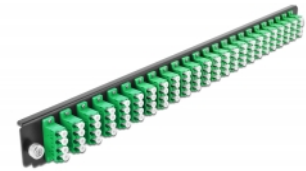

Delock Scatola di giunzione da 19" Pannello frontale da 24 porte LC Quad verde

Descrizione

Questo pannello frontale Delock può essere montato in una scatola di giunzione da 19" Delock.

Articolo n. 43370

EAN: 4043619433704

Paese di origine: China

Pacchetto: White Box

Dettagli tecnici

- Connettori:
24 x LC Quad femmina >
24 x LC Quad femmina
- Colore: verde
- Per 96 fibre monomodali OS2
- Spinotto in ceramica di zirconio con tappo di protezione
- Per il montaggio in scatola di giunzione da 19", 1U
- Custodia colore: nero
- Dimensioni (LxPxA): ca. 482,6 x 44,0 x 44,0 mm

Requisiti di sistema

- Scatola di giunzione per fibre ottiche Delock da 19" 43350

Contenuto della confezione

- Pannello frontale della scatola di giunzione da 19"

Immagini

General

Mounting type:	19 in
----------------	-------

Physical characteristics

Custodia colore:	nero
Depth:	44 mm
Width:	482,6 mm
Height:	44 mm