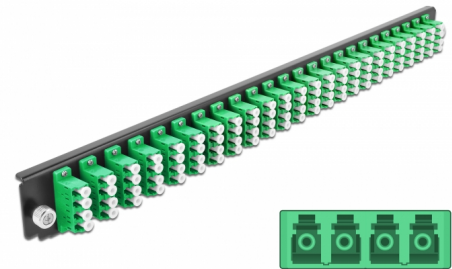

Delock Scatola di giunzione da 19" Pannello frontale da 24 porte LC Quad verde

Descrizione

Questo pannello frontale Delock può essere montato in una scatola di giunzione da 19" Delock.

Articolo n. 43370

EAN: 4043619433704

Paese di origine: China

Pacchetto: White Box

Dettagli tecnici

- Connettori:
24 x LC Quad femmina >
24 x LC Quad femmina
- Colore: verde
- Per 96 fibre monomodali OS2
- Spinotto in ceramica di zirconio con tappo di protezione
- Per il montaggio in scatola di giunzione da 19", 1U
- Custodia colore: nero
- Dimensioni (LxPxA): ca. 482,6 x 44,0 x 44,0 mm

Requisiti di sistema

- Scatola di giunzione per fibre ottiche Delock da 19" 43350

Contenuto della confezione

- Pannello frontale della scatola di giunzione da 19"

Immagini

General

Mounting type:	19 in
----------------	-------

Physical characteristics

Custodia colore:	nero
Depth:	44 mm
Width:	482,6 mm
Height:	44 mm