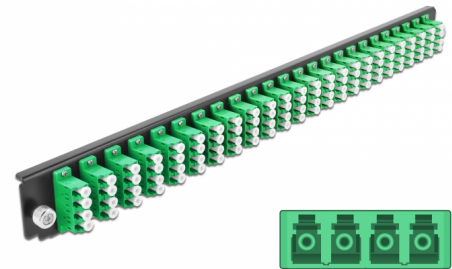

Delock 19" LWL Spleißbox Frontblende 24 Port LC Quad grün

Beschreibung

Diese Frontblende von Delock kann in die 19" Spleißbox von Delock eingebaut werden.

Artikel-Nr. 43370

EAN: 4043619433704

Ursprungsland: China

Verpackung: White Box

Technische Daten

- Anschlüsse:
 - 24 x LC Quad Buchse >
 - 24 x LC Quad Buchse
- Farbe: grün
- Für 96 OS2 Singlemode Fasern
- Zirconium Keramik Ferrule mit Schutzkappe
- Zur Montage in 19" Spleißbox, 1 HE
- Gehäusefarbe: schwarz
- Maße (LxBxH): ca. 482,6 x 44,0 x 44,0 mm

Systemvoraussetzungen

- Delock 19" Glasfaser Spleißbox 43350

Packungsinhalt

- 19" Spleißbox Frontblende

Abbildungen

Allgemein

Montageart:	19"
-------------	-----

Physikalische Eigenschaften

Gehäusefarbe:	schwarz
Tiefe:	44 mm
Breite:	482,6 mm
Höhe:	44 mm