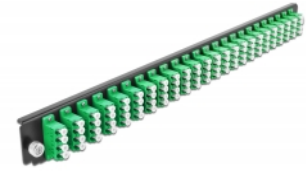

Delock 19" LWL Spleißbox Frontblende 24 Port LC Quad grün

Beschreibung

Diese Frontblende von Delock kann in die 19" Spleißbox von Delock eingebaut werden.

Artikel-Nr. 43370

EAN: 4043619433704

Ursprungsland: China

Verpackung: White Box

Technische Daten

- Anschlüsse:
 - 24 x LC Quad Buchse >
 - 24 x LC Quad Buchse
- Farbe: grün
- Für 96 OS2 Singlemode Fasern
- Zirconium Keramik Ferrule mit Schutzkappe
- Zur Montage in 19" Spleißbox, 1 HE
- Gehäusefarbe: schwarz
- Maße (LxBxH): ca. 482,6 x 44,0 x 44,0 mm

Systemvoraussetzungen

- Delock 19" Glasfaser Spleißbox 43350

Packungsinhalt

- 19" Spleißbox Frontblende

Abbildungen

Allgemein

Montageart:	19"
-------------	-----

Physikalische Eigenschaften

Gehäusefarbe:	schwarz
Tiefe:	44 mm
Breite:	482,6 mm
Höhe:	44 mm