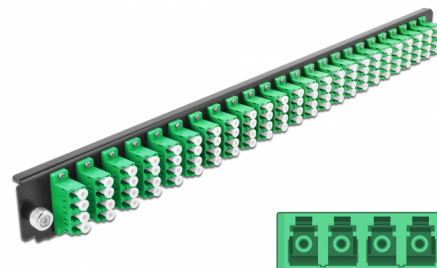

# Delock Přední panel spojovací krabice rozměru 19" na 24 vývodů, LC Quad, zelený

## Popis

Tento přední panel značky Delock lze namontovat do spojovací krabice rozměru 19" značky Delock.

## Technické detaily

- Konektor:  
24 x LC Quad samice >  
24 x LC Quad samice
- Barva: zelený
- Pro 96 jednorežimových vláken OS2
- Zirkonický keramický kroužek s ochranou krytkou
- K montáži do spojovací krabice rozměru 19", 1U
- Pouzdro barva: černá
- Rozměry (DxŠxV): cca. 482,6 x 44,0 x 44,0 mm

## Physical characteristics

Pouzdro barva:	černá
Depth:	44 mm
Width:	482,6 mm
Height:	44 mm