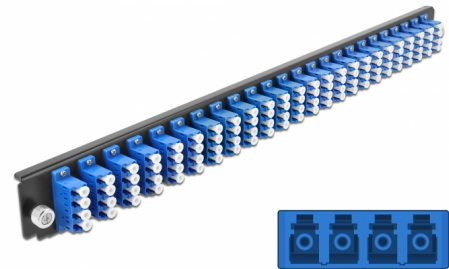

Delock 19" kötő doboz első panele 24 porttal LC Quad kék

Leírás

Ez a Delock első panel beépíthető egy Delock 19" kötő dobozba.

Tételszám 43369

EAN: 4043619433698

Származási hely: China

Csomag: White Box

Műszaki adatok

- Csatlakozó:
24 x LC Quad hüvely >
24 x LC Quad hüvely
- Szín: kék
- 96 db. OS2, egyetlen módozatú szálhoz
- Cirkónia kerámiából készült kábelátvezető, védősapkával
- 19" kötő dobozba való beépítéshez, 1U
- Borítás szín: fekete
- Méretek (HxSzxM): kb. 482,6 x 44,0 x 44,0 mm

Rendszerkövetelmények

- Delock 19" optikai kötő doboz 43350

A csomag tartalma

- 19" kötő doboz első panelje

Képek

General

Mounting type:	19 in
----------------	-------

Physical characteristics

Borítás szín:	fekete
Depth:	44 mm
Width:	482,6 mm
Height:	44 mm