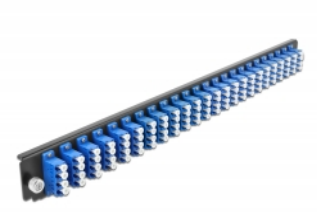

- 19" frontpanel för skarvbox

Bilder