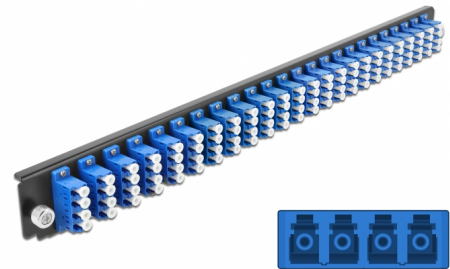

# Delock 19" Frontpanel för skarvbox 24 portar LC Quad blå

## Beskrivning

Frontpanel från Delock som kan monteras i en 19" skarvbox från Delock.

## Specifikationer

- Anslutning:
  - 24 x LC Quad hona >
  - 24 x LC Quad hona
- Färg: blå
- För 96 OS2-enstegsfiber
- Zirkonkeramikbeslag med skyddskåpa
- För montering i 19" skarvbox, 1U
- Hölje färg: svart
- Mått (LxBxH): ca 482,6 x 44,0 x 44,0 mm

## Physical characteristics

Hölje färg:	svart
Depth:	44 mm
Width:	482,6 mm
Height:	44 mm