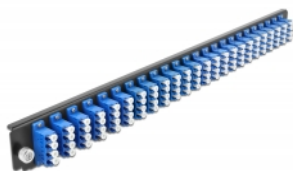

- 19" panoul frontal al manșonului de legătură

Imagini