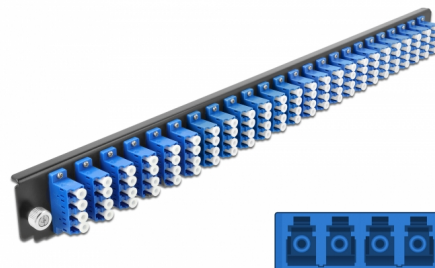

# Delock 19" Panoul frontal al manșonului de legătură, 24 porturi LC Quad, albastru

## Descriere scurta

Acest panou frontal de la Delock poate fi montat într-un manșon de legătură 19" de la Delock.

**Nr. 43369**

EAN: 4043619433698

Țara de origine: China

Pachet: White Box

## Detalii tehnice

- Conectori:
  - 24 x mamă LC Quad >
  - 24 x mamă LC Quad
- Culoare: albastru
- Pentru 96 de fibre cu un singur mod OS2
- Ferulă ceramică din zirconiu, cu capac de protecție
- Pentru montarea într-un manșon de legătură 19", 1U
- Carcasa uitoare: negru
- Dimensiunii (Lxlxl): aprox. 482,6 x 44,0 x 44,0 mm

## Cerinte de sistem

- Delock 19" Manșon de legătură din fibră optică 43350