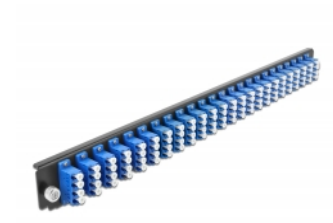

Delock Panel frontowy 19", 24 porty LC Quad, niebieski

Opis

Panel Delock 19" może być montowany na puszcze Delock 19".

Numer artykułu 43369

EAN: 4043619433698

Kraj pochodzenia: China

Opakowanie: White Box

Szczegóły techniczne

- Złącze:
24 x LC Quad żeński >
24 x LC Quad żeński
- Kolor: niebieski
- Do światłowodów jednomodowych 96 OS2
- Tulejka z ceramiki cyrkonowej z zaślepką
- Do montowania puszce 19", 1U
- Obudowa kolor: czarny
- Wymiary (DxSxW): ok. 482,6 x 44,0 x 44,0 mm

Wymagania systemowe

- Puszka kablowa Delock 19" do światłowodu, 43350

Zawartość opakowania

- Panel frontowy puszki 19"

Zdjęcia

General

Mounting type:	19 in
----------------	-------

Physical characteristics

Obudowa kolor:	czarny
Depth:	44 mm
Width:	482,6 mm
Height:	44 mm