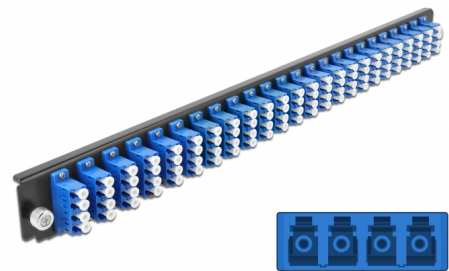

Delock Panel frontowy 19", 24 porty LC Quad, niebieski

Opis

Panel Delock 19" może być montowany na puszcze Delock 19".

Numer artykułu 43369

EAN: 4043619433698

Kraj pochodzenia: China

Opakowanie: White Box

Szczegóły techniczne

- Złącze:
24 x LC Quad żeński >
24 x LC Quad żeński
- Kolor: niebieski
- Do światłowodów jednomodowych 96 OS2
- Tulejka z ceramiki cyrkonowej z zaślepką
- Do montowania puszce 19", 1U
- Obudowa kolor: czarny
- Wymiary (DxSxW): ok. 482,6 x 44,0 x 44,0 mm

Wymagania systemowe

- Puszka kablowa Delock 19" do światłowodu, 43350

Zawartość opakowania

- Panel frontowy puszki 19"

Zdjęcia

General

Mounting type:	19 in
----------------	-------

Physical characteristics

Obudowa kolor:	czarny
Depth:	44 mm
Width:	482,6 mm
Height:	44 mm