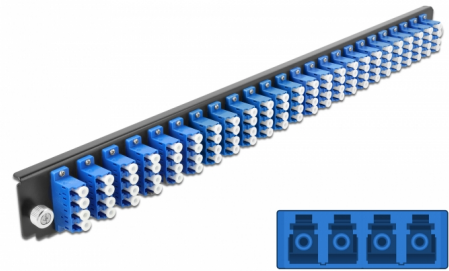

Delock Prednja ploča 19" spojne kutije 24 ulaza LC Quad plava

Opis

Ova prednja ploča tvrtke Delock može se montirati u 19" spojnu kutiju tvrtke Delock.

Predmet br. 43369

EAN: 4043619433698

Zemlja podrijetla: China

Pakiranje: White Box

Tehnički podaci

- Priključak:
 - 24 x LC Quad ženski >
 - 24 x LC Quad ženski
- Boja: plava
- Za 96 OS2 jednostruka vlakna
- Cirkonijski keramički prsten s poklopcem za zaštitu
- Za montiranje u 19" spojnu kutiju, 1U
- Kućište boja: crno
- Mjere (DxŠxV): oko 482,6 x 44,0 x 44,0 mm

Preduvjeti sustava

- Delock 19" spojna kutija s optičkim vlaknima 43350

Sadržaj pakiranja

- Prednja ploča 19" spojne kutije

Slike

General

Mounting type:	19 in
----------------	-------

Physical characteristics

Kućíšte boja:	crne
Depth:	44 mm
Width:	482,6 mm
Height:	44 mm