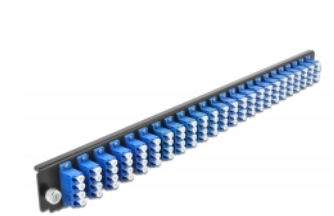

Delock Prednja ploča 19" spojne kutije 24 ulaza LC Quad plava

Opis

Ova prednja ploča tvrtke Delock može se montirati u 19" spojnu kutiju tvrtke Delock.

Predmet br. 43369

EAN: 4043619433698

Zemlja podrijetla: China

Pakiranje: White Box

Tehnički podaci

- Priključak:
 - 24 x LC Quad ženski >
 - 24 x LC Quad ženski
- Boja: plava
- Za 96 OS2 jednostruka vlakna
- Cirkonijski keramički prsten s poklopcem za zaštitu
- Za montiranje u 19" spojnu kutiju, 1U
- Kućište boja: crno
- Mjere (DxŠxV): oko 482,6 x 44,0 x 44,0 mm

Preduvjeti sustava

- Delock 19" spojna kutija s optičkim vlaknima 43350

Sadržaj pakiranja

- Prednja ploča 19" spojne kutije

Slike

General

Mounting type:	19 in
----------------	-------

Physical characteristics

Kućíšte boja:	crne
Depth:	44 mm
Width:	482,6 mm
Height:	44 mm