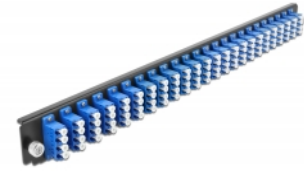

Delock Scatola di giunzione da 19" Pannello frontale da 24 porte LC Quad blu

Descrizione

Questo pannello frontale Delock può essere montato in una scatola di giunzione da 19" Delock.

Articolo n. 43369

EAN: 4043619433698

Paese di origine: China

Pacchetto: White Box

Dettagli tecnici

- Connettori:
24 x LC Quad femmina >
24 x LC Quad femmina
- Colore: blu
- Per 96 fibre monomodali OS2
- Spinotto in ceramica di zirconio con tappo di protezione
- Per il montaggio in scatola di giunzione da 19", 1U
- Custodia colore: nero
- Dimensioni (LxPxA): ca. 482,6 x 44,0 x 44,0 mm

Requisiti di sistema

- Scatola di giunzione per fibre ottiche Delock da 19" 43350

Contenuto della confezione

- Pannello frontale della scatola di giunzione da 19"

Immagini

General

Mounting type:	19 in
----------------	-------

Physical characteristics

Custodia colore:	nero
Depth:	44 mm
Width:	482,6 mm
Height:	44 mm