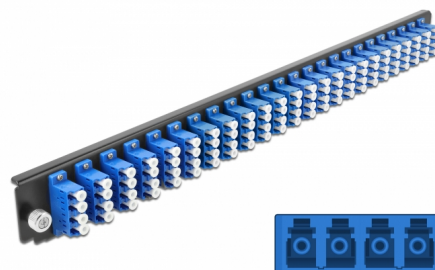

Delock Scatola di giunzione da 19" Pannello frontale da 24 porte LC Quad blu

Descrizione

Questo pannello frontale Delock può essere montato in una scatola di giunzione da 19" Delock.

Articolo n. 43369

EAN: 4043619433698

Paese di origine: China

Pacchetto: White Box

Dettagli tecnici

- Connettori:
24 x LC Quad femmina >
24 x LC Quad femmina
- Colore: blu
- Per 96 fibre monomodali OS2
- Spinotto in ceramica di zirconio con tappo di protezione
- Per il montaggio in scatola di giunzione da 19", 1U
- Custodia colore: nero
- Dimensioni (LxPxA): ca. 482,6 x 44,0 x 44,0 mm

Requisiti di sistema

- Scatola di giunzione per fibre ottiche Delock da 19" 43350

Contenuto della confezione

- Pannello frontale della scatola di giunzione da 19"

Immagini

General

Mounting type:	19 in
----------------	-------

Physical characteristics

Custodia colore:	nero
Depth:	44 mm
Width:	482,6 mm
Height:	44 mm