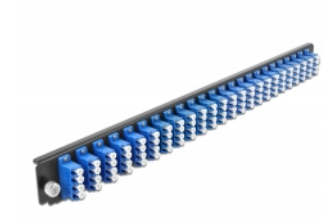

- 19" εμπρόσθιο κάλυμμα κυτίου σύνδεσης

Εικόνες