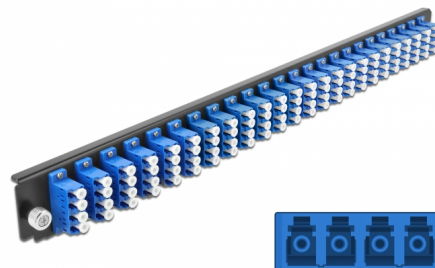

# Delock 19" Εμπρόσθιο Κάλυμμα Κυτίου Σύνδεσης με 24 θύρες LC Quad σύνδεσης μπλε

## Περιγραφή

Αυτό το εμπρόσθιο κάλυμμα της Delock μπορεί να τοποθετηθεί σε ένα κυτίο σύνδεσης 19" της Delock.

## Προδιαγραφές

- Συνδετήρας:
  - 24 x LC Quad θηλυκό >
  - 24 x LC Quad θηλυκό
- Χρώμα: μπλε
- Για οπτικές ίνες απλής λειτουργίας 96 OS2
- Κεραμικός δακτύλιος καλωδίων ζirkονίου με προστατευτικό καπάκι
- Για τοποθέτηση σε κυτίο σύνδεσης 19", 1U
- Περίβλημα Χρώμα: μαύρο
- Διαστάσεις (ΜxΠxΥ): περ. 482,6 x 44,0 x 44,0 mm

## Physical characteristics

Περιβλήμα Χρώμα:	μαύρο
Depth:	44 mm
Width:	482,6 mm
Height:	44 mm