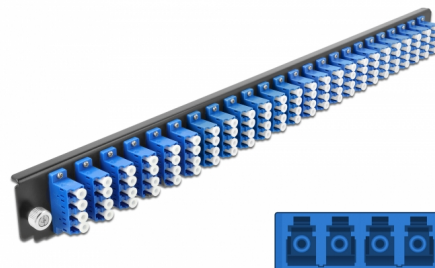

Delock Caja de empalme Panel Frontal 24 puertos LC Quad azul de 19"

Descripción

Se puede montar este panel frontal de Delock en una caja de empalme de 19" de Delock.

Número de elemento 43369

EAN: 4043619433698

Pais de origen: China

Paquete: White Box

Detalles técnicos

- Conectores:
 - 24 x LC Quad hembra >
 - 24 x LC Quad hembra
- Color: azul
- Para 96 fibras monomodo OS2
- Contera de cerámica de circonio con tapa de protección
- Para montar en caja de empalmes de 19", 1U
- Carcasa color: negro
- Dimensiones (LxANxAL): aprox. 482,6 x 44,0 x 44,0 mm

Requisitos del sistema

- Caja de empalme de fibra óptica Delock 43350 de 19"

Contenido del paquete

- Caja de empalme panel frontal de 19"

Image

General

Mounting type:	19 in
----------------	-------

Physical characteristics

Carcasa color:	negro
Depth:	44 mm
Width:	482,6 mm
Height:	44 mm