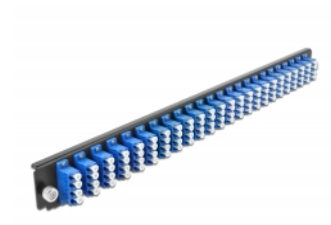

Delock Caja de empalme Panel Frontal 24 puertos LC Quad azul de 19"

Descripción

Se puede montar este panel frontal de Delock en una caja de empalme de 19" de Delock.

Número de elemento 43369

EAN: 4043619433698

Pais de origen: China

Paquete: White Box

Detalles técnicos

- Conectores:
 - 24 x LC Quad hembra >
 - 24 x LC Quad hembra
- Color: azul
- Para 96 fibras monomodo OS2
- Contera de cerámica de circonio con tapa de protección
- Para montar en caja de empalmes de 19", 1U
- Carcasa color: negro
- Dimensiones (LxANxAL): aprox. 482,6 x 44,0 x 44,0 mm

Requisitos del sistema

- Caja de empalme de fibra óptica Delock 43350 de 19"

Contenido del paquete

- Caja de empalme panel frontal de 19"

Image

General

Mounting type:	19 in
----------------	-------

Physical characteristics

Carcasa color:	negro
Depth:	44 mm
Width:	482,6 mm
Height:	44 mm