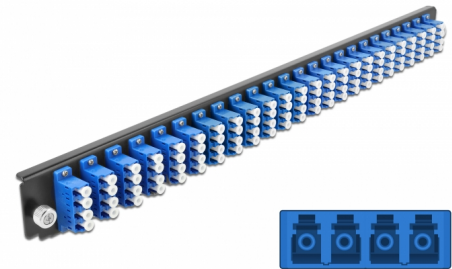

Delock 19" LWL Spleißbox Frontblende 24 Port LC Quad blau

Beschreibung

Diese Frontblende von Delock kann in die 19" Spleißbox von Delock eingebaut werden.

Artikel-Nr. 43369

EAN: 4043619433698

Ursprungsland: China

Verpackung: White Box

Technische Daten

- Anschlüsse:
 - 24 x LC Quad Buchse >
 - 24 x LC Quad Buchse
- Farbe: blau
- Für 96 OS2 Singlemode Fasern
- Zirconium Keramik Ferrule mit Schutzkappe
- Zur Montage in 19" Spleißbox, 1 HE
- Gehäusefarbe: schwarz
- Maße (LxBxH): ca. 482,6 x 44,0 x 44,0 mm

Systemvoraussetzungen

- Delock 19" Glasfaser Spleißbox 43350

Packungsinhalt

- 19" Spleißbox Frontblende

Abbildungen

Allgemein

Montageart:	19"
-------------	-----

Physikalische Eigenschaften

Gehäusefarbe:	schwarz
Tiefe:	44 mm
Breite:	482,6 mm
Höhe:	44 mm