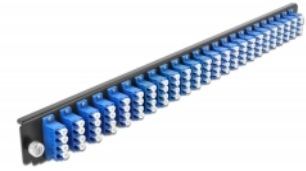

Delock Přední panel spojovací krabice rozměru 19" na 24 vývodů, LC Quad, modrý

Popis

Tento přední panel značky Delock lze namontovat do spojovací krabice rozměru 19" značky Delock.

Číslo produktu 43369

EAN: 4043619433698

Země původu: China

Balení: White Box

Technické detaily

- Konektor:
24 x LC Quad samice >
24 x LC Quad samice
- Barva: modrý
- Pro 96 jednorežimových vláken OS2
- Zirkonický keramický kroužek s ochranou krytkou
- K montáži do spojovací krabice rozměru 19", 1U
- Pouzdro barva: černá
- Rozměry (DxŠxV): cca. 482,6 x 44,0 x 44,0 mm

Systémové požadavky

- Spojovací krabice na optická vlákna 43350, rozměr 19", značky Delock

Obsah balení

- Přední panel spojovací krabice rozměru 19"

Příslušenství

General

Mounting type:	19 in
----------------	-------

Physical characteristics

Pouzdro barva:	černá
Depth:	44 mm
Width:	482,6 mm
Height:	44 mm