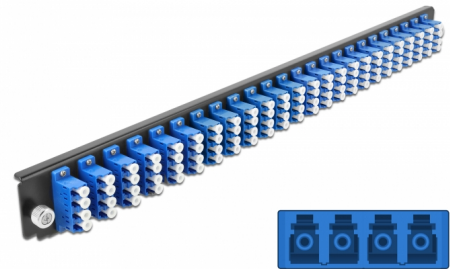

Delock Přední panel spojovací krabice rozměru 19" na 24 vývodů, LC Quad, modrý

Popis

Tento přední panel značky Delock lze namontovat do spojovací krabice rozměru 19" značky Delock.

Číslo produktu 43369

EAN: 4043619433698

Země původu: China

Balení: White Box

Technické detaily

- Konektor:
24 x LC Quad samice >
24 x LC Quad samice
- Barva: modrý
- Pro 96 jednorežimových vláken OS2
- Zirkonický keramický kroužek s ochranou krytkou
- K montáži do spojovací krabice rozměru 19", 1U
- Pouzdro barva: černá
- Rozměry (DxŠxV): cca. 482,6 x 44,0 x 44,0 mm

Systémové požadavky

- Spojovací krabice na optická vlákna 43350, rozměr 19", značky Delock

Obsah balení

- Přední panel spojovací krabice rozměru 19"

Příslušenství

General

Mounting type:	19 in
----------------	-------

Physical characteristics

Pouzdro barva:	černá
Depth:	44 mm
Width:	482,6 mm
Height:	44 mm