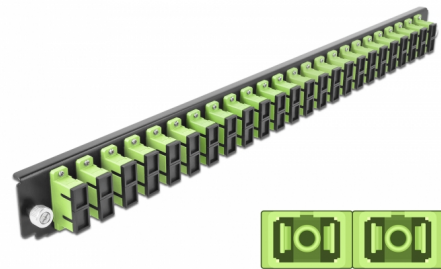

# Delock 19" kötő doboz első panele 24 porttal SC Duplex citromzöld

## Leírás

Ez a Delock első panel beépíthető egy Delock 19" kötő dobozba.

## Műszaki adatok

- Csatlakozó:  
24 x SC Duplex hüvely >  
24 x SC Duplex hüvely
- Szín: citromzöld
- 48 db. OM5, többszörös módozatú szálhoz
- Cirkónia kerámiából készült kábelátvezető, védősapkával
- 19" kötő dobozba való beépítéshez, 1U
- Borítás szín: fekete
- Méretek (HxSzxM): kb. 482,6 x 44,0 x 44,0 mm

## Physical characteristics

Borítás szín:	fekete
Depth:	44 mm
Width:	482,6 mm
Height:	44 mm