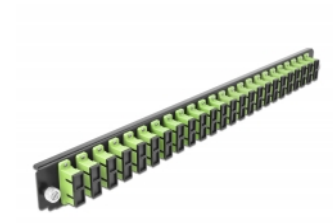

- 19" kötő doboz első panelje

Képek