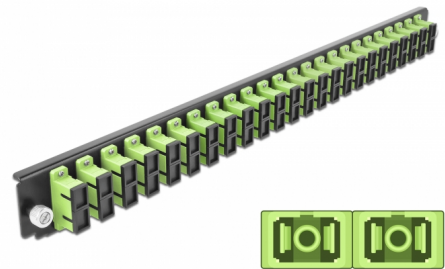

Delock 19" Frontpanel för skarvbox 24 portar SC Duplex limegrön

Beskrivning

Frontpanel från Delock som kan monteras i en 19" skarvbox från Delock.

Artikelnummer 43368

EAN: 4043619433681

Ursprungsland: China

Paket: White Box

Specifikationer

- Anslutning:
24 x SC Duplex hona >
24 x SC Duplex hona
- Färg: limegrön
- För 48 OM5-Multimodefiber
- Zirkonkeramikbeslag med skyddskåpa
- För montering i 19" skarvbox, 1U
- Hölje färg: svart
- Mått (LxBxH): ca 482,6 x 44,0 x 44,0 mm

Systemkrav

- Delock 19" skarvbox för fiberoptik 43348

Paketets innehåll

- 19" frontpanel för skarvbox

Bilder

General

Mounting type:	19 in
----------------	-------

Physical characteristics

Hölje färg:	svart
Depth:	44 mm
Width:	482,6 mm
Height:	44 mm