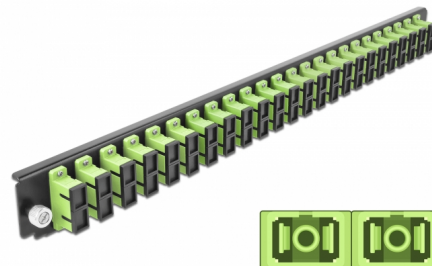

Delock 19" Panoul frontal al manșonului de legătură, 24 porturi SC Duplex, verde lime

Descriere scurta

Acest panou frontal de la Delock poate fi montat într-un manșon de legătură 19" de la Delock.

Nr. 43368

EAN: 4043619433681

Țara de origine: China

Pachet: White Box

Detalii tehnice

- Conectori:
 - 24 x mamă SC Duplex >
 - 24 x mamă SC Duplex
- Culoare: verde lime
- Pentru 48 de fibre cu un Multimode OM5
- Ferulă ceramică din zirconiu, cu capac de protecție
- Pentru montarea într-un manșon de legătură 19", 1U
- Carcasa uoare: negru
- Dimensiunii (Lxlxl): aprox. 482,6 x 44,0 x 44,0 mm

Cerinte de sistem

- Delock 19" Manșon de legătură din fibră optică 43348

Pachetul contine

- 19" panoul frontal al manșonului de legătură

Imagini

General

Mounting type:	19 in
----------------	-------

Physical characteristics

Carcasa uloare:	negru
Depth:	44 mm
Width:	482,6 mm
Height:	44 mm