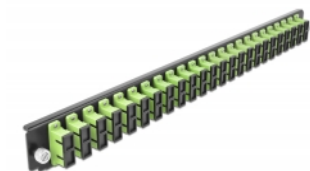

- Panel frontowy puszki 19"

Zdjęcia