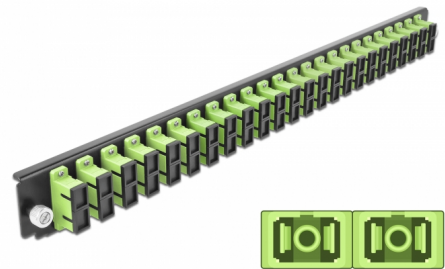

# Delock Panel frontowy 19", 24 porty SC Duplex, limonka

## Opis

Panel Delock 19" może być montowany na puszcze Delock 19".

**Numer artykułu 43368**

EAN: 4043619433681

Kraj pochodzenia: China

Opakowanie: White Box

## Szczegóły techniczne

- Złącze:
  - 24 x SC Duplex żeński >
  - 24 x SC Duplex żeński
- Kolor: limonka
- Do światłowodów wielomodowy 48 OM5
- Tulejka z ceramiki cyrkonowej z zaślepką
- Do montowania puszce 19", 1U
- Obudowa kolor: czarny
- Wymiary (DxSxW): ok. 482,6 x 44,0 x 44,0 mm

## Zawartość opakowania

- Panel frontowy puszki 19"

---