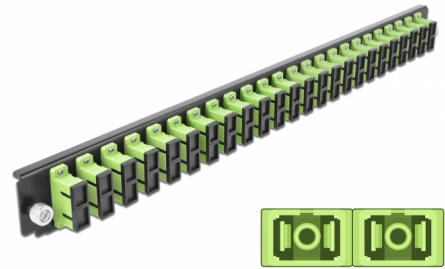

Delock Prednja ploča 19" spojne kutije 24 ulaza SC Duplex limeta zelena

Opis

Ova prednja ploča tvrtke Delock može se montirati u 19" spojnu kutiju tvrtke Delock.

Predmet br. 43368

EAN: 4043619433681

Zemlja podrijetla: China

Pakiranje: White Box

Tehnički podaci

- Priključak:
 - 24 x SC Duplex ženski >
 - 24 x SC Duplex ženski
- Boja: limeta zelena
- Za 48 OM5 višemodni vlakna
- Cirkonijev keramički prsten s poklopcem za zaštitu
- Za montiranje u 19" spojnu kutiju, 1U
- Kućište boja: crno
- Mjere (DxŠxV): oko 482,6 x 44,0 x 44,0 mm

Preduvjeti sustava

- Delock 19" spojna kutija s optičkim vlaknima 43348

Sadržaj pakiranja

- Prednja ploča 19" spojne kutije

Slike

General

Mounting type:	19 in
----------------	-------

Physical characteristics

Kućíšte boja:	crne
Depth:	44 mm
Width:	482,6 mm
Height:	44 mm