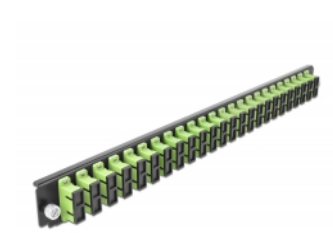

Delock Scatola di giunzione da 19" Pannello frontale da 24 porte SC Duplex verde acido

Descrizione

Questo pannello frontale Delock può essere montato in una scatola di giunzione da 19" Delock.

Articolo n. 43368

EAN: 4043619433681

Paese di origine: China

Pacchetto: White Box

Dettagli tecnici

- Connettori:
24 x SC Duplex femmina >
24 x SC Duplex femmina
- Colore: verde acido
- Per 48 fibre Multimode OM5
- Spinotto in ceramica di zirconio con tappo di protezione
- Per il montaggio in scatola di giunzione da 19", 1U
- Custodia colore: nero
- Dimensioni (LxPxA): ca. 482,6 x 44,0 x 44,0 mm

Requisiti di sistema

- Scatola di giunzione per fibre ottiche Delock da 19" 43348

Contenuto della confezione

- Pannello frontale della scatola di giunzione da 19"

Immagini

General

Mounting type:	19 in
----------------	-------

Physical characteristics

Custodia colore:	nero
Depth:	44 mm
Width:	482,6 mm
Height:	44 mm