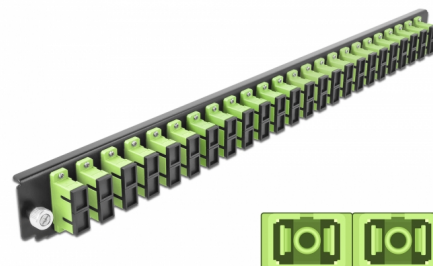

Delock Scatola di giunzione da 19" Pannello frontale da 24 porte SC Duplex verde acido

Descrizione

Questo pannello frontale Delock può essere montato in una scatola di giunzione da 19" Delock.

Articolo n. 43368

EAN: 4043619433681

Paese di origine: China

Pacchetto: White Box

Dettagli tecnici

- Connettori:
24 x SC Duplex femmina >
24 x SC Duplex femmina
- Colore: verde acido
- Per 48 fibre Multimode OM5
- Spinotto in ceramica di zirconio con tappo di protezione
- Per il montaggio in scatola di giunzione da 19", 1U
- Custodia colore: nero
- Dimensioni (LxPxA): ca. 482,6 x 44,0 x 44,0 mm

Requisiti di sistema

- Scatola di giunzione per fibre ottiche Delock da 19" 43348

Contenuto della confezione

- Pannello frontale della scatola di giunzione da 19"

Immagini

General

Mounting type:	19 in
----------------	-------

Physical characteristics

Custodia colore:	nero
Depth:	44 mm
Width:	482,6 mm
Height:	44 mm