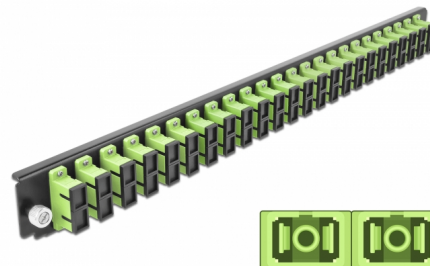

# Delock 19" Εμπρόσθιο Κάλυμμα Κυτίου Σύνδεσης με 24 θύρες SC Duplex σύνδεσης ανοιχτό πράσινο

## Περιγραφή

Αυτό το εμπρόσθιο κάλυμμα της Delock μπορεί να τοποθετηθεί σε ένα κυτίο σύνδεσης 19" της Delock.

## Προδιαγραφές

- Συνδετήρας:
  - 24 x SC Duplex θηλυκό >
  - 24 x SC Duplex θηλυκό
- Χρώμα: ανοιχτό πράσινο
- Για οπτικές Πολυτροπικό λειτουργίας 48 OM5
- Κεραμικός δακτύλιος καλωδίων ζirkονίου με προστατευτικό καπάκι
- Για τοποθέτηση σε κυτίο σύνδεσης 19", 1U
- Περίβλημα Χρώμα: μαύρο
- Διαστάσεις (ΜxΠxΥ): περ. 482,6 x 44,0 x 44,0 mm

## Physical characteristics

Περιβλήμα Χρώμα:	μαύρο
Depth:	44 mm
Width:	482,6 mm
Height:	44 mm