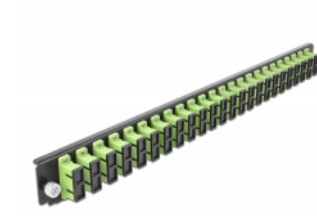

- 19" εμπρόσθιο κάλυμμα κυτίου σύνδεσης

Εικόνες