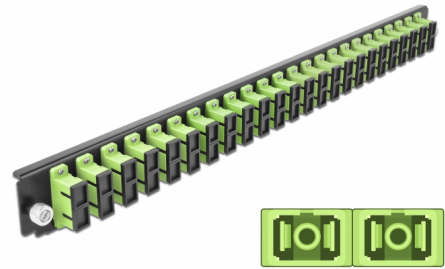

Delock Panneau frontal de boîtier d'épissure 19", 24 ports SC Duplex ,vert citron

Description

Ce panneau frontal de Delock peut être monté sur un boîtier à épissure de 19" Delock.

N° produit 43368

EAN: 4043619433681

Pays d'origine: China

Emballage: White Box

Détails techniques

- Connecteurs :
24 x SC Duplex femelle >
24 x SC Duplex femelle
- Couleur : vert citron
- Pour 48 fibres OM5 multimode
- Férule en céramique de zirconium avec capuchon de protection
- Pour le montage sur un boîtier à épissure 19", 1 unité
- Boîtier couleur: noir
- Dimensions (LxlxH) : env. 482,6 x 44,0 x 44,0 mm

Configuration système requise

- Boîtier 19" à épissure de fibre optique 43348 de Delock

Contenu de l'emballage

- Panneau frontal de boîtier à épaisseur 19"

Image

General

Mounting type:	19 in
----------------	-------

Physical characteristics

Boitier couleur:	noir
Depth:	44 mm
Width:	482,6 mm
Height:	44 mm