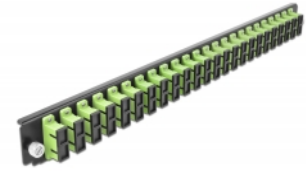

Delock Panneau frontal de boîtier d'épissure 19", 24 ports SC Duplex ,vert citron

Description

Ce panneau frontal de Delock peut être monté sur un boîtier à épissure de 19" Delock.

N° produit 43368

EAN: 4043619433681

Pays d'origine: China

Emballage: White Box

Détails techniques

- Connecteurs :
24 x SC Duplex femelle >
24 x SC Duplex femelle
- Couleur : vert citron
- Pour 48 fibres OM5 multimode
- Férule en céramique de zirconium avec capuchon de protection
- Pour le montage sur un boîtier à épissure 19", 1 unité
- Boîtier couleur: noir
- Dimensions (LxlxH) : env. 482,6 x 44,0 x 44,0 mm

Configuration système requise

- Boîtier 19" à épissure de fibre optique 43348 de Delock

Contenu de l'emballage

- Panneau frontal de boîtier à épaisseur 19"

Image

General

Mounting type:	19 in
----------------	-------