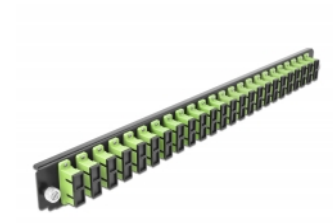

Delock Caja de empalme Panel Frontal 24 puertos SC Duplex verde lima de 19"

Descripción

Se puede montar este panel frontal de Delock en una caja de empalme de 19" de Delock.

Número de elemento 43368

EAN: 4043619433681

Pais de origen: China

Paquete: White Box

Detalles técnicos

- Conectores:
 - 24 x SC Duplex hembra >
 - 24 x SC Duplex hembra
- Color: verde lima
- Para 48 fibras multimodo OM5
- Contera de cerámica de circonio con tapa de protección
- Para montar en caja de empalmes de 19", 1U
- Carcasa color: negro
- Dimensiones (LAXANxAL): aprox. 482,6 x 44,0 x 44,0 mm

Requisitos del sistema

- Caja de empalme de fibra óptica Delock 43348 de 19"

Contenido del paquete

- Caja de empalme panel frontal de 19"

Image

General

Mounting type:	19 in
----------------	-------

Physical characteristics

Carcasa color:	negro
Depth:	44 mm
Width:	482,6 mm
Height:	44 mm