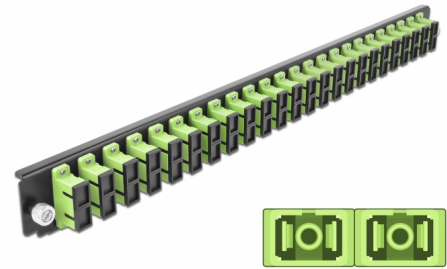

Delock Caja de empalme Panel Frontal 24 puertos SC Duplex verde lima de 19"

Descripción

Se puede montar este panel frontal de Delock en una caja de empalme de 19" de Delock.

Número de elemento 43368

EAN: 4043619433681

Pais de origen: China

Paquete: White Box

Detalles técnicos

- Conectores:
 - 24 x SC Duplex hembra >
 - 24 x SC Duplex hembra
- Color: verde lima
- Para 48 fibras multimodo OM5
- Contera de cerámica de circonio con tapa de protección
- Para montar en caja de empalmes de 19", 1U
- Carcasa color: negro
- Dimensiones (LAXANxAL): aprox. 482,6 x 44,0 x 44,0 mm

Requisitos del sistema

- Caja de empalme de fibra óptica Delock 43348 de 19"

Contenido del paquete

- Caja de empalme panel frontal de 19"

Image

General

Mounting type:	19 in
----------------	-------

Physical characteristics

Carcasa color:	negro
Depth:	44 mm
Width:	482,6 mm
Height:	44 mm