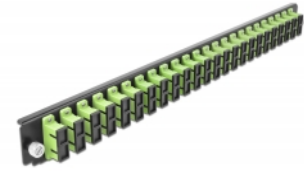

Delock 19" LWL Spleißbox Frontblende 24 Port SC Duplex lindgrün

Beschreibung

Diese Frontblende von Delock kann in die 19" Spleißbox von Delock eingebaut werden.

Artikel-Nr. 43368

EAN: 4043619433681

Ursprungsland: China

Verpackung: White Box

Technische Daten

- Anschlüsse:
24 x SC Duplex Buchse >
24 x SC Duplex Buchse
- Farbe: lindgrün
- Für 48 OM5 Multimode Fasern
- Zirconium Keramik Ferrule mit Schutzkappe
- Zur Montage in 19" Spleißbox, 1 HE
- Gehäusefarbe: schwarz
- Maße (LxBxH): ca. 482,6 x 44,0 x 44,0 mm

Systemvoraussetzungen

- Delock 19" Glasfaser Spleißbox 43348

Packungsinhalt

- 19" Spleißbox Frontblende

Abbildungen

Allgemein

Montageart:	19"
-------------	-----

Physikalische Eigenschaften

Gehäusefarbe:	schwarz
Tiefe:	44 mm
Breite:	482,6 mm
Höhe:	44 mm