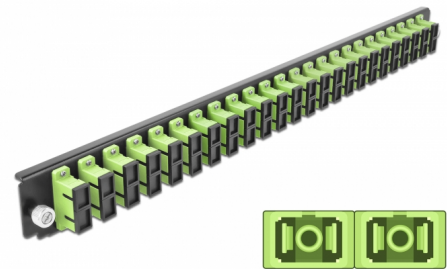

Delock 19" LWL Spleißbox Frontblende 24 Port SC Duplex lindgrün

Beschreibung

Diese Frontblende von Delock kann in die 19" Spleißbox von Delock eingebaut werden.

Artikel-Nr. 43368

EAN: 4043619433681

Ursprungsland: China

Verpackung: White Box

Technische Daten

- Anschlüsse:
24 x SC Duplex Buchse >
24 x SC Duplex Buchse
- Farbe: lindgrün
- Für 48 OM5 Multimode Fasern
- Zirconium Keramik Ferrule mit Schutzkappe
- Zur Montage in 19" Spleißbox, 1 HE
- Gehäusefarbe: schwarz
- Maße (LxBxH): ca. 482,6 x 44,0 x 44,0 mm

Systemvoraussetzungen

- Delock 19" Glasfaser Spleißbox 43348

Packungsinhalt

- 19" Spleißbox Frontblende

Abbildungen

Allgemein

Montageart:	19"
-------------	-----

Physikalische Eigenschaften

Gehäusefarbe:	schwarz
Tiefe:	44 mm
Breite:	482,6 mm
Höhe:	44 mm