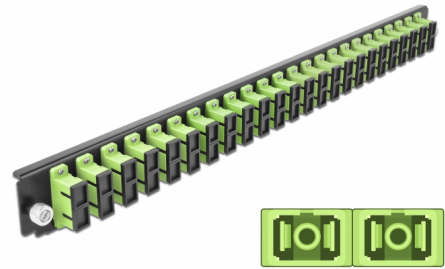

Delock Přední panel spojovací krabice rozměru 19" na 24 vývodů, SC Duplex, žlutozelená

Popis

Tento přední panel značky Delock lze namontovat do spojovací krabice rozměru 19" značky Delock.

Číslo produktu 43368

EAN: 4043619433681

Země původu: China

Balení: White Box

Technické detaily

- Konektor:
24 x SC Duplex samice >
24 x SC Duplex samice
- Barva: žlutozelená
- Pro 48 multimód vláken OM5
- Zirkonický keramický kroužek s ochranou krytkou
- K montáži do spojovací krabice rozměru 19", 1U
- Pouzdro barva: černá
- Rozměry (DxŠxV): cca. 482,6 x 44,0 x 44,0 mm

Systémové požadavky

- Spojovací krabice na optická vlákna 43348, rozměr 19", značky Delock

Obsah balení

- Přední panel spojovací krabice rozměru 19"

Příslušenství

General

Mounting type:	19 in
----------------	-------

Physical characteristics

Pouzdro barva:	černá
Depth:	44 mm
Width:	482,6 mm
Height:	44 mm