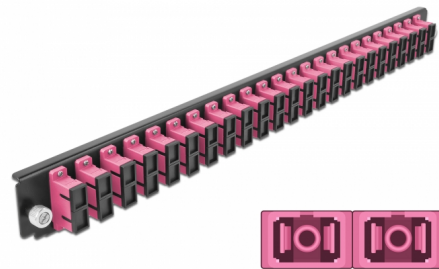

Delock 19" kötő doboz első panele 24 porttal SC Duplex ibolya

Leírás

Ez a Delock első panel beépíthető egy Delock 19" kötő dobozba.

Tételszám 43367

EAN: 4043619433674

Származási hely: China

Csomag: White Box

Műszaki adatok

- Csatlakozó:
24 x SC Duplex hüvely >
24 x SC Duplex hüvely
- Szín: ibolya
- 48 db. OM4, többszörös módozatú szálhoz
- Cirkónia kerámiából készült kábelátvezető, védősapkával
- 19" kötő dobozba való beépítéshez, 1U
- Borítás szín: fekete
- Méretek (HxSzxM): kb. 482,6 x 44,0 x 44,0 mm

Rendszerkövetelmények

- Delock 19" optikai kötő doboz 43348

A csomag tartalma

- 19" kötő doboz első panelje

Képek

General

Mounting type:	19 in
----------------	-------

Physical characteristics

Borítás szín:	fekete
Depth:	44 mm
Width:	482,6 mm
Height:	44 mm