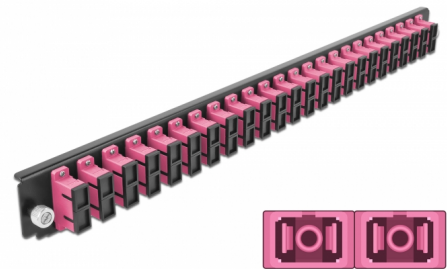

# Delock 19" Frontpanel för skarvbox 24 portar SC Duplex violett

## Beskrivning

Frontpanel från Delock som kan monteras i en 19" skarvbox från Delock.

## Specifikationer

- Anslutning:  
24 x SC Duplex hona >  
24 x SC Duplex hona
- Färg: violett
- För 48 OM4-Multimodefiber
- Zirkonkeramikbeslag med skyddskåpa
- För montering i 19" skarvbox, 1U
- Hölje färg: svart
- Mått (LxBxH): ca 482,6 x 44,0 x 44,0 mm

## Physical characteristics

Hölje färg:	svart
Depth:	44 mm
Width:	482,6 mm
Height:	44 mm