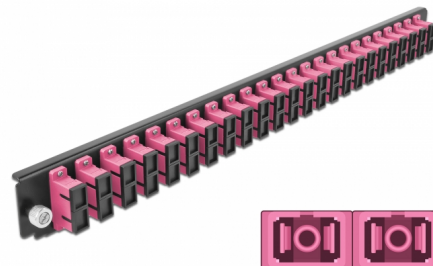

Delock 19" Panoul frontal al manșonului de legătură, 24 porturi SC Duplex, violet

Descriere scurta

Acest panou frontal de la Delock poate fi montat într-un manșon de legătură 19" de la Delock.

Nr. 43367

EAN: 4043619433674

Țara de origine: China

Pachet: White Box

Detalii tehnice

- Conectori:
 - 24 x mamă SC Duplex >
 - 24 x mamă SC Duplex
- Culoare: violet
- Pentru 48 de fibre cu un Multimode OM4
- Ferulă ceramică din zirconiu, cu capac de protecție
- Pentru montarea într-un manșon de legătură 19", 1U
- Carcasa uitoare: negru
- Dimensiunii (Lxlxl): aprox. 482,6 x 44,0 x 44,0 mm

Cerinte de sistem

- Delock 19" Manșon de legătură din fibră optică 43348

Pachetul contine

- 19" panoul frontal al manșonului de legătură

Imagini

General

Mounting type:	19 in
----------------	-------

Physical characteristics

Carcasa uloare:	negru
Depth:	44 mm
Width:	482,6 mm
Height:	44 mm