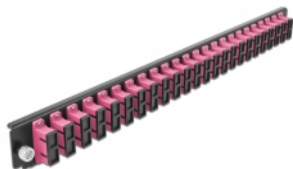

Delock 19" Panoul frontal al manșonului de legătură, 24 porturi SC Duplex, violet

Descriere scurta

Acest panou frontal de la Delock poate fi montat într-un manșon de legătură 19" de la Delock.

Nr. 43367

EAN: 4043619433674

Țara de origine: China

Pachet: White Box

Detalii tehnice

- Conectori:
 - 24 x mamă SC Duplex >
 - 24 x mamă SC Duplex
- Culoare: violet
- Pentru 48 de fibre cu un Multimode OM4
- Ferulă ceramică din zirconiu, cu capac de protecție
- Pentru montarea într-un manșon de legătură 19", 1U
- Carcasa uitoare: negru
- Dimensiunii (Lxlxl): aprox. 482,6 x 44,0 x 44,0 mm

Cerinte de sistem

- Delock 19" Manșon de legătură din fibră optică 43348

Pachetul contine

- 19" panoul frontal al manșonului de legătură

Imagini

General

Mounting type:	19 in
----------------	-------

Physical characteristics

Carcasa uloare:	negru
Depth:	44 mm
Width:	482,6 mm
Height:	44 mm