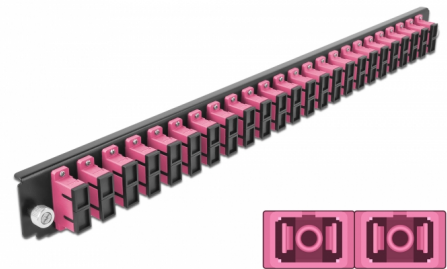

Delock Panel frontowy 19", 24 porty SC Duplex, fioletowy

Opis

Panel Delock 19" może być montowany na puszcze Delock 19".

Numer artykułu 43367

EAN: 4043619433674

Kraj pochodzenia: China

Opakowanie: White Box

Szczegóły techniczne

- Złącze:
 - 24 x SC Duplex żeński >
 - 24 x SC Duplex żeński
- Kolorystyka: fioletowy
- Do światłowodów wielomodowy 48 OM4
- Tulejka z ceramiki cyrkonowej z zaślepką
- Do montowania puszce 19", 1U
- Obudowa kolor: czarny
- Wymiary (DxSxW): ok. 482,6 x 44,0 x 44,0 mm

Wymagania systemowe

- Puszka kablowa Delock 19" do światłowodu, 43348

Zawartość opakowania

- Panel frontowy puszki 19"

Zdjęcia

General

Mounting type:	19 in
----------------	-------

Physical characteristics

Obudowa kolor:	czarny
Depth:	44 mm
Width:	482,6 mm
Height:	44 mm