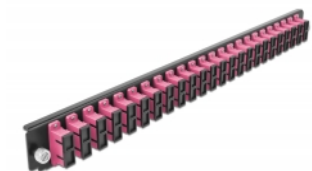

Delock Panel frontowy 19", 24 porty SC Duplex, fioletowy

Opis

Panel Delock 19" może być montowany na puszcze Delock 19".

Numer artykułu 43367

EAN: 4043619433674

Kraj pochodzenia: China

Opakowanie: White Box

Szczegóły techniczne

- Złącze:
 - 24 x SC Duplex żeński >
 - 24 x SC Duplex żeński
- Kolorystyka: fioletowy
- Do światłowodów wielomodowy 48 OM4
- Tulejka z ceramiki cyrkonowej z zaślepką
- Do montowania puszce 19", 1U
- Obudowa kolor: czarny
- Wymiary (DxSxW): ok. 482,6 x 44,0 x 44,0 mm

Wymagania systemowe

- Puszka kablowa Delock 19" do światłowodu, 43348

Zawartość opakowania

- Panel frontowy puszki 19"

Zdjęcia

General

Mounting type:	19 in
----------------	-------

Physical characteristics

Obudowa kolor:	czarny
Depth:	44 mm
Width:	482,6 mm
Height:	44 mm