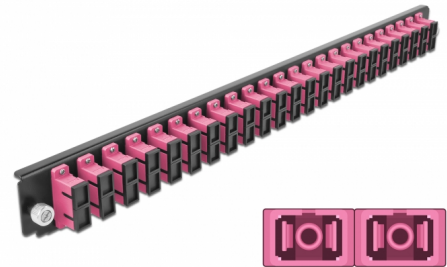

Delock Prednja ploča 19" spojne kutije 24 ulaza SC Duplex ljubičasta

Opis

Ova prednja ploča tvrtke Delock može se montirati u 19" spojnu kutiju tvrtke Delock.

Predmet br. 43367

EAN: 4043619433674

Zemlja podrijetla: China

Pakiranje: White Box

Tehnički podaci

- Priključak:
 - 24 x SC Duplex ženski >
 - 24 x SC Duplex ženski
- Boja: ljubičasta
- Za 48 OM4 višemodni vlakna
- Cirkonijev keramički prsten s poklopcem za zaštitu
- Za montiranje u 19" spojnu kutiju, 1U
- Kućište boja: crno
- Mjere (DxŠxV): oko 482,6 x 44,0 x 44,0 mm

Preduvjeti sustava

- Delock 19" spojna kutija s optičkim vlaknima 43348

Sadržaj pakiranja

- Prednja ploča 19" spojne kutije

Slike

General

Mounting type:	19 in
----------------	-------

Physical characteristics

Kućište boja:	crne
Depth:	44 mm
Width:	482,6 mm
Height:	44 mm