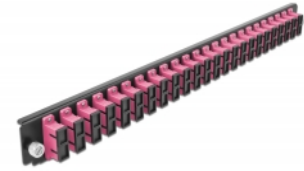

- Pannello frontale della scatola di giunzione da 19"

Immagini