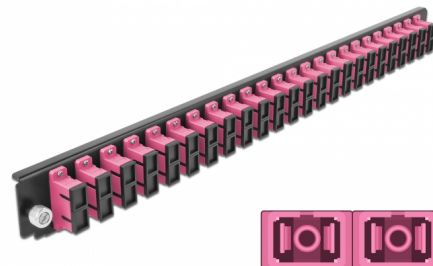

# Delock Scatola di giunzione da 19" Pannello frontale da 24 porte SC Duplex viola

## Descrizione

Questo pannello frontale Delock può essere montato in una scatola di giunzione da 19" Delock.

## Dettagli tecnici

- Connettori:  
24 x SC Duplex femmina >  
24 x SC Duplex femmina
- Colore: viola
- Per 48 fibre Multimode OM4
- Spinotto in ceramica di zirconio con tappo di protezione
- Per il montaggio in scatola di giunzione da 19", 1U
- Custodia colore: nero
- Dimensioni (LxPxA): ca. 482,6 x 44,0 x 44,0 mm

## Physical characteristics

Custodia colore:	nero
Depth:	44 mm
Width:	482,6 mm
Height:	44 mm