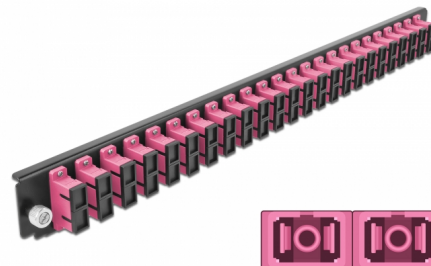

# Delock 19" Εμπρόσθιο Κάλυμμα Κυτίου Σύνδεσης με 24 θύρες SC Duplex σύνδεσης βιολετί

## Περιγραφή

Αυτό το εμπρόσθιο κάλυμμα της Delock μπορεί να τοποθετηθεί σε ένα κούτιο σύνδεσης 19" της Delock.

## Προδιαγραφές

- Συνδετήρας:
  - 24 x SC Duplex θηλυκό >
  - 24 x SC Duplex θηλυκό
- Χρώμα: βιολετί
- Για οπτικές Πολυτροπικό λειτουργίας 48 OM4
- Κεραμικός δακτύλιος καλωδίων ζirkονίου με προστατευτικό καπάκι
- Για τοποθέτηση σε κούτιο σύνδεσης 19", 1U
- Περίβλημα Χρώμα: μαύρο
- Διαστάσεις (ΜxΠxΥ): περ. 482,6 x 44,0 x 44,0 mm

## Physical characteristics

Περιβλήμα Χρώμα:	μαύρο
Depth:	44 mm
Width:	482,6 mm
Height:	44 mm