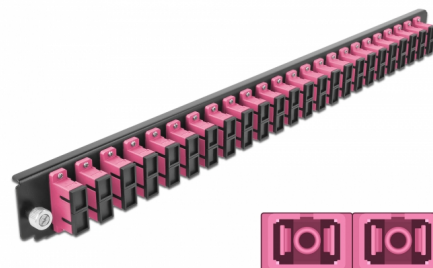

# Delock Caja de empalme Panel Frontal 24 puertos SC Duplex violeta de 19"

## Descripción

Se puede montar este panel frontal de Delock en una caja de empalme de 19" de Delock.

## Detalles técnicos

- Conectores:  
24 x SC Duplex hembra >  
24 x SC Duplex hembra
- Color: violeta
- Para 48 fibras multimodo OM4
- Contera de cerámica de circonio con tapa de protección
- Para montar en caja de empalmes de 19", 1U
- Carcasa color: negro
- Dimensiones (LAXANxAL): aprox. 482,6 x 44,0 x 44,0 mm

## Physical characteristics

Carcasa color:	negro
Depth:	44 mm
Width:	482,6 mm
Height:	44 mm