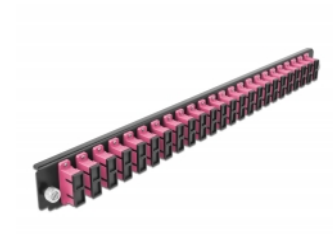

- Caja de empalme panel frontal de 19"

Image