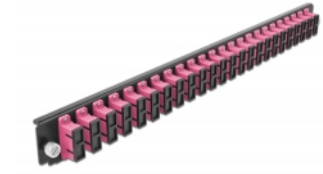

Delock 19" LWL Spleißbox Frontblende 24 Port SC Duplex violett

Beschreibung

Diese Frontblende von Delock kann in die 19" Spleißbox von Delock eingebaut werden.

Artikel-Nr. 43367

EAN: 4043619433674

Ursprungsland: China

Verpackung: White Box

Technische Daten

- Anschlüsse:
24 x SC Duplex Buchse >
24 x SC Duplex Buchse
- Farbe: violett
- Für 48 OM4 Multimode Fasern
- Zirconium Keramik Ferrule mit Schutzkappe
- Zur Montage in 19" Spleißbox, 1 HE
- Gehäusefarbe: schwarz
- Maße (LxBxH): ca. 482,6 x 44,0 x 44,0 mm

Systemvoraussetzungen

- Delock 19" Glasfaser Spleißbox 43348

Packungsinhalt

- 19" Spleißbox Frontblende

Abbildungen

Allgemein

Montageart:	19"
-------------	-----

Physikalische Eigenschaften

Gehäusefarbe:	schwarz
Tiefe:	44 mm
Breite:	482,6 mm
Höhe:	44 mm