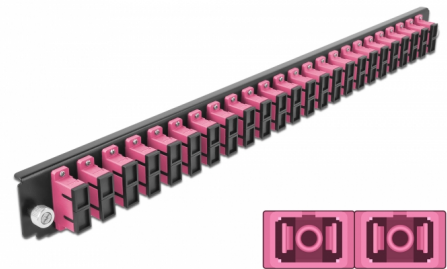

Delock 19" LWL Spleißbox Frontblende 24 Port SC Duplex violett

Beschreibung

Diese Frontblende von Delock kann in die 19" Spleißbox von Delock eingebaut werden.

Artikel-Nr. 43367

EAN: 4043619433674

Ursprungsland: China

Verpackung: White Box

Technische Daten

- Anschlüsse:
24 x SC Duplex Buchse >
24 x SC Duplex Buchse
- Farbe: violett
- Für 48 OM4 Multimode Fasern
- Zirconium Keramik Ferrule mit Schutzkappe
- Zur Montage in 19" Spleißbox, 1 HE
- Gehäusefarbe: schwarz
- Maße (LxBxH): ca. 482,6 x 44,0 x 44,0 mm

Systemvoraussetzungen

- Delock 19" Glasfaser Spleißbox 43348

Packungsinhalt

- 19" Spleißbox Frontblende

Abbildungen

Allgemein

Montageart:	19"
-------------	-----

Physikalische Eigenschaften

Gehäusefarbe:	schwarz
Tiefe:	44 mm
Breite:	482,6 mm
Höhe:	44 mm