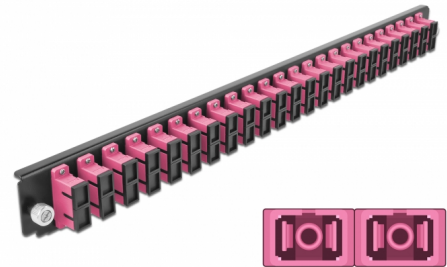

Delock Přední panel spojovací krabice rozměru 19" na 24 vývodů, SC Duplex, fialová

Popis

Tento přední panel značky Delock lze namontovat do spojovací krabice rozměru 19" značky Delock.

Číslo produktu 43367

EAN: 4043619433674

Země původu: China

Balení: White Box

Technické detaily

- Konektor:
24 x SC Duplex samice >
24 x SC Duplex samice
- Barva: fialová
- Pro 48 multimód vláken OM4
- Zirkonický keramický kroužek s ochranou krytkou
- K montáži do spojovací krabice rozměru 19", 1U
- Pouzdro barva: černá
- Rozměry (DxŠxV): cca. 482,6 x 44,0 x 44,0 mm

Systémové požadavky

- Spojovací krabice na optická vlákna 43348, rozměr 19", značky Delock

Obsah balení

- Přední panel spojovací krabice rozměru 19"

Příslušenství

General

Mounting type:	19 in
----------------	-------

Physical characteristics

Pouzdro barva:	černá
Depth:	44 mm
Width:	482,6 mm
Height:	44 mm