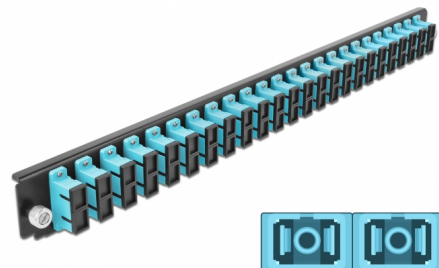

Delock 19" kötő doboz első panele 24 porttal SC Duplex vízkék

Leírás

Ez a Delock első panel beépíthető egy Delock 19" kötő dobozba.

Tételszám 43366

EAN: 4043619433667

Származási hely: China

Csomag: White Box

Műszaki adatok

- Csatlakozó:
24 x SC Duplex hüvely >
24 x SC Duplex hüvely
- Szín: vízkék
- 48 db. OM3, többszörös módozatú szálhoz
- Cirkónia kerámiából készült kábelátvezető, védősapkával
- 19" kötő dobozba való beépítéshez, 1U
- Borítás szín: fekete
- Méretek (HxSzxM): kb. 482,6 x 44,0 x 44,0 mm

Rendszerkövetelmények

- Delock 19" optikai kötő doboz 43348

A csomag tartalma

- 19" kötő doboz első panelje

Képek

General

Mounting type:	19 in
----------------	-------

Physical characteristics

Borítás szín:	fekete
Depth:	44 mm
Width:	482,6 mm
Height:	44 mm