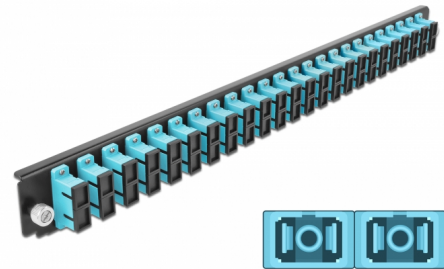

Delock 19" Panoul frontal al manșonului de legătură, 24 porturi SC Duplex, aqua

Descriere scurta

Acest panou frontal de la Delock poate fi montat într-un manșon de legătură 19" de la Delock.

Nr. 43366

EAN: 4043619433667

Țara de origine: China

Pachet: White Box

Detalii tehnice

- Conectori:
 - 24 x mamă SC Duplex >
 - 24 x mamă SC Duplex
- Culoare: aqua
- Pentru 48 de fibre cu un Multimode OM3
- Ferulă ceramică din zirconiu, cu capac de protecție
- Pentru montarea într-un manșon de legătură 19", 1U
- Carcasa uoare: negru
- Dimensiunii (Lxlxl): aprox. 482,6 x 44,0 x 44,0 mm

Cerinte de sistem

- Delock 19" Manșon de legătură din fibră optică 43348

Pachetul contine

- 19" panoul frontal al manșonului de legătură

Imagini

General

| | |
|----------------|-------|
| Mounting type: | 19 in |
|----------------|-------|

Physical characteristics

| | |
|-----------------|----------|
| Carcasa uloare: | negru |
| Depth: | 44 mm |
| Width: | 482,6 mm |
| Height: | 44 mm |