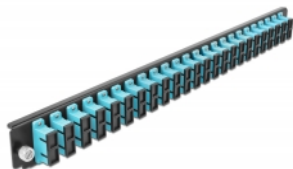

Delock 19" Panoul frontal al manșonului de legătură, 24 porturi SC Duplex, aqua

Descriere scurta

Acest panou frontal de la Delock poate fi montat într-un manșon de legătură 19" de la Delock.

Nr. 43366

EAN: 4043619433667

Țara de origine: China

Pachet: White Box

Detalii tehnice

- Conectori:
 - 24 x mamă SC Duplex >
 - 24 x mamă SC Duplex
- Culoare: aqua
- Pentru 48 de fibre cu un Multimode OM3
- Ferulă ceramică din zirconiu, cu capac de protecție
- Pentru montarea într-un manșon de legătură 19", 1U
- Carcasa uoare: negru
- Dimensiunii (Lxlxl): aprox. 482,6 x 44,0 x 44,0 mm

Cerinte de sistem

- Delock 19" Manșon de legătură din fibră optică 43348

Pachetul contine

- 19" panoul frontal al manșonului de legătură

Imagini

General

| | |
|----------------|-------|
| Mounting type: | 19 in |
|----------------|-------|

Physical characteristics

| | |
|-----------------|----------|
| Carcasa uloare: | negru |
| Depth: | 44 mm |
| Width: | 482,6 mm |
| Height: | 44 mm |