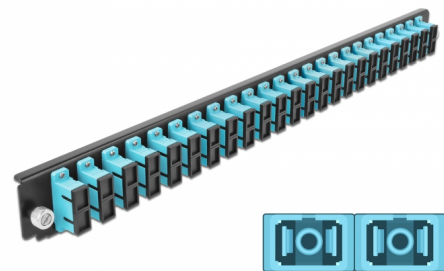

# Delock Panel frontowy 19", 24 porty SC Duplex, morski

## Opis

Panel Delock 19" może być montowany na puszcze Delock 19".

## Szczegóły techniczne

- Złącze:
  - 24 x SC Duplex żeński >
  - 24 x SC Duplex żeński
- Kolorystyka: morski
- Do światłowodów wielomodowy 48 OM3
- Tulejka z ceramiki cyrkonowej z zaślepką
- Do montowania puszce 19", 1U
- Obudowa kolor: czarny
- Wymiary (DxSxW): ok. 482,6 x 44,0 x 44,0 mm

## Physical characteristics

Obudowa kolor:	czarny
Depth:	44 mm
Width:	482,6 mm
Height:	44 mm